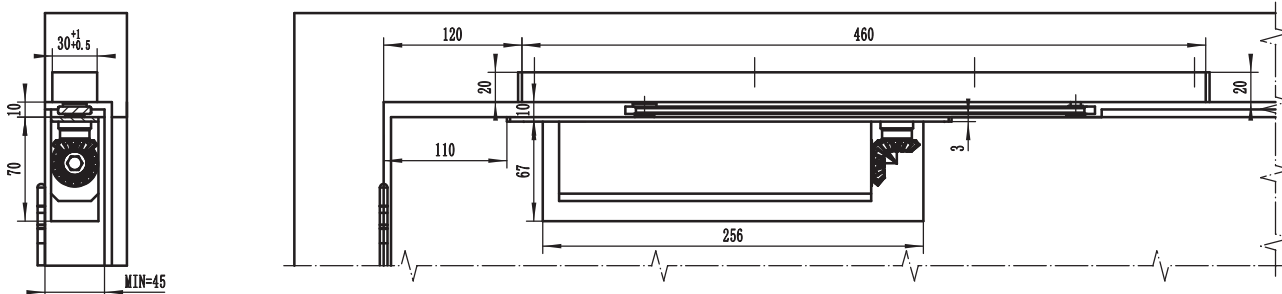

Фиксатор открытого положения встроенная функция для удобства

Защита от ветра ветровой тормоз с 60°

Для стандартных дверей весом до 100 кг

Простая установка быстрый и удобный монтаж

Чертежи и монтажные инструкции здесь

Функции

1. Настраиваемая скорость закрывания в диапазоне 110°-15°
2. Настраиваемая скорость закрывания в диапазоне 15°-0°
3. Ветровой тормоз от 60°

арт. 80018001

Комплектация доводчика